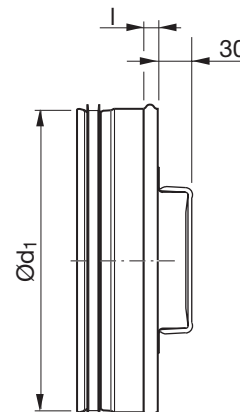

Renslucka

ESHU

Beskrivning

Renslucka, som passar i kanal SR.

En särskild monterings-, mätnings-, injusterings- och skötsel-anvisning finns för denna produkt.

Har ingen Click-funktion – har slutet omvik.

Dimensioner

Ø100–160

Ø200–800

Ød ₁ nom	l [mm]	m kg	Handtag
100	10	0,17	1 fällbart
125	10	0,19	1 fällbart
160	10	0,29	1 fällbart
200	10	0,36	1 fast
250	10	0,58	2 fasta
315	10	0,88	2 fasta
400	12	1,34	2 fasta
500	12	1,72	2 fasta
630	4	2,62	2 fasta

Beställningsexempel

Produkt	ESHU	160
Dimension Ød ₁		