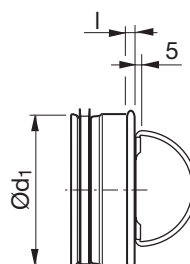

Renslucka

ESHU

Beskrivning

Renslucka, som passar i kanal SR.

En särskild monterings-, mätnings-, injusterings- och skötsel-anvisning finns för denna produkt.

Har ingen Click-funktion – har slutet omvik.

Dimensioner

Ø100–160

Ø200–800

Ød ₁ nom	l [mm]	m kg	Handtag
100	10	0,17	1 fällbart
125	10	0,19	1 fällbart
160	10	0,29	1 fällbart
200	10	0,36	1 fast
250	10	0,58	2 fasta
315	10	0,88	2 fasta
400	12	1,34	2 fasta
500	12	1,72	2 fasta
630	4	2,62	2 fasta

Beställningsexempel

Produkt	ESHU	160
Dimension Ød ₁		