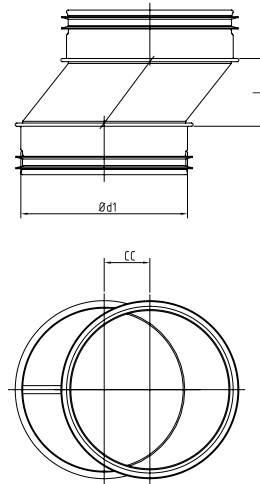

S-Böj

SBU

Beskrivning

Cirkulär segmenterad och falsad S-böj.
Safe - Safe anslutning.

Teknisk data

Dimensioner

Ød1 nom	l mm	CC mm	m kg
100	50	34	0,2107
125	50	34	0,2923
160	50	34	0,3425
200	50	34	0,4613

Beställningsexempel

Produkt **SBU** a
Produkt
Dimension **Ød**
100 – 200