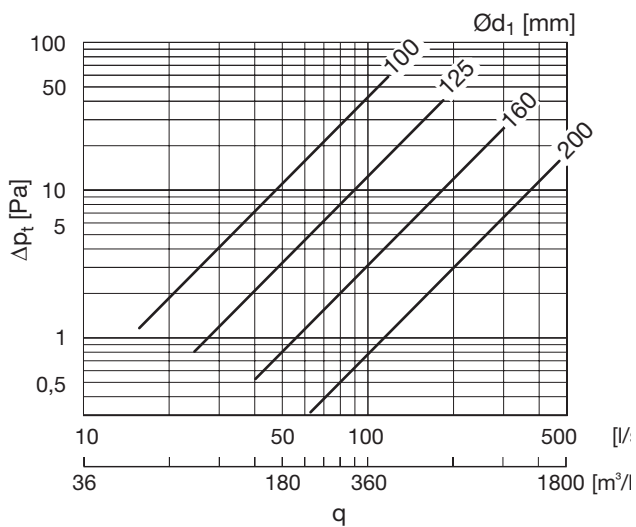

S-Böj

SBU

Beskrivning

Cirkulär segmenterad och falsad S-böj.
Safe - Safe anslutning.

Teknisk data

Dimensioner

Ød1 nom	l mm	CC mm	m kg
100	50	34	0,2107
125	50	34	0,2923
160	50	34	0,3425
200	50	34	0,4613

Beställningsexempel

Produkt **SBU** a
Produkt
Dimension **Ød**
100 – 200