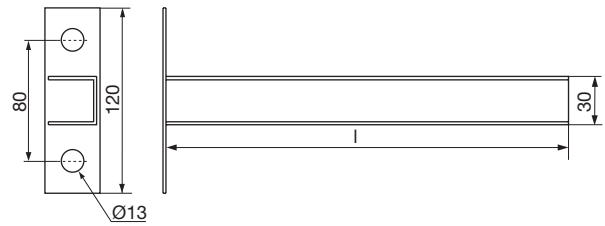

## Konsol

CL

**Beskrivning**

Material: Varmförzinkad.

Monteras på väggar, golv och tak som en monteringsprofil.

**Dimensioner**

Längd [mm]	m kg
150	0,40
200	0,50
250	0,58
300	0,66
400	0,82

**Beställningsexempel**

Produkt	CL	200
Längd l		