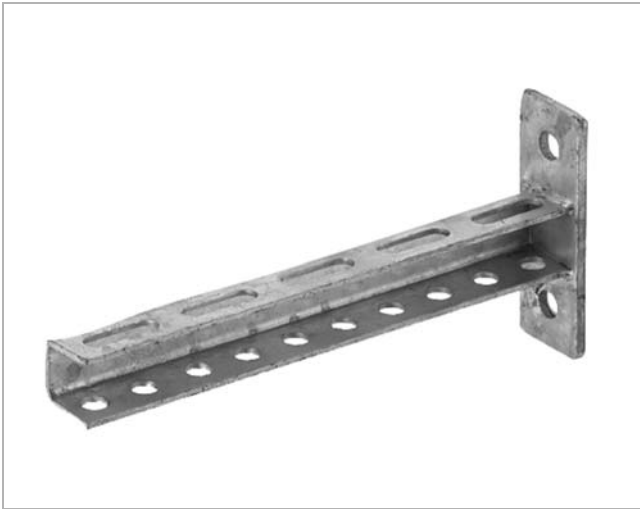

## Konsol

CL

**Beskrivning**

Material: Varmförzinkad.

Monteras på väggar, golv och tak som en monteringsprofil.

**Dimensioner**

Längd [mm]	m kg
150	0,40
200	0,50
250	0,58
300	0,66
400	0,82

**Beställningsexempel**

Produkt	CL	200
Längd l		