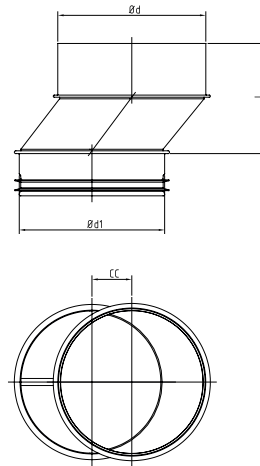

S-Böj

SBMU

Beskrivning

Cirkulär segmenterad och falsad S-böj.
Safe - Muff anslutning.

Teknisk data

Dimensioner

Ød1 nom	l mm	CC mm	m kg
100	95	34	0,2107
125	95	34	0,2923
160	95	34	0,3425
200	95	34	0,4613

Beställningsexempel

Produkt **SBMU** a
 Produkt _____
 Dimension **Ød**
 100 – 200