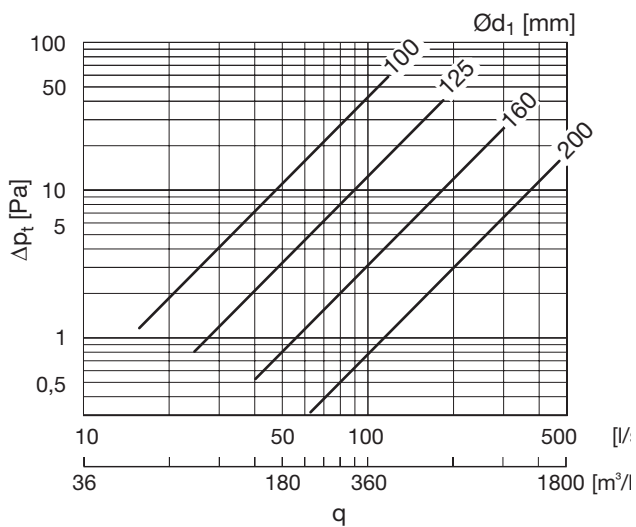

S-Böj

SBMU

Beskrivning

Cirkulär segmenterad och falsad S-böj.
Safe - Muff anslutning.

Teknisk data

Dimensioner

Ød1 nom	l mm	CC mm	m kg
100	95	34	0,2107
125	95	34	0,2923
160	95	34	0,3425
200	95	34	0,4613

Beställningsexempel

Produkt **SBMU** a
 Produkt _____
 Dimension **Ød**
 100 – 200