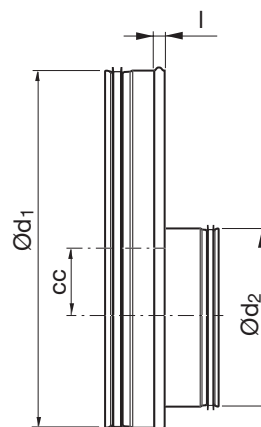

## Beskrivning

Kort, excentrisk reduktion för att uppnå extremt kort bygglängd.

## Dimensioner

Ød <sub>1</sub> nom	Ød <sub>2</sub> nom	cc [mm]	l [mm]	m kg
400	200	90	12	1,42
400	250	65	12	1,54
400	315	33	12	1,51
500	250	115	12	1,98
500	315	83	12	1,95
500	400	40	12	1,92
630	315	148	4	2,85
630	400	105	4	2,82
630	500	55	4	2,78
800	400	190	4	4,06
800	500	140	4	4,02
800	630	75	4	3,75
1000	500	240	4	6,52
1000	630	175	4	6,17
1000	800	90	4	5,23
1250	630	300	4	9,69
1250	800	215	4	8,74
1250	1000	115	4	7,56

## Beställningsexempel

	<b>RU</b>	<b>400</b>	<b>315</b>
Produkt	_____	_____	_____
Dimension Ød <sub>1</sub>	_____	_____	_____
Dimension Ød <sub>2</sub>	_____	_____	_____