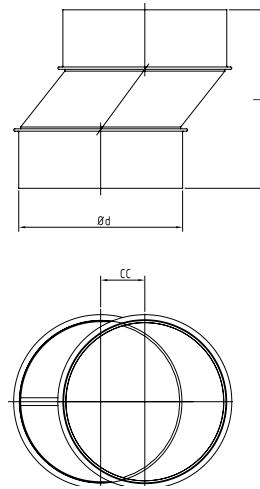

## Beskrivning

Cirkulär segmenterad och falsad S-böj.  
Muff - Muff anslutning.

## Dimensioner

Ød1 nom	l mm	CC mm	m kg
100	140	34	0,2107
125	140	34	0,2923
160	140	34	0,3425
200	140	34	0,4613

## Beställningsexempel

Produkt **SBM** a  
 Produkt \_\_\_\_\_  
 Dimension Ød  
 100 – 200