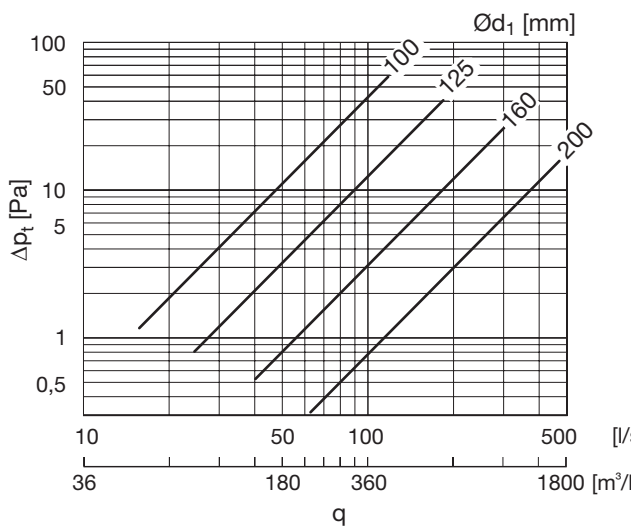

## Beskrivning

Cirkulär segmenterad och falsad S-böj.  
Muff - Muff anslutning.

## Dimensioner

Ød1 nom	l mm	CC mm	m kg
100	140	34	0,2107
125	140	34	0,2923
160	140	34	0,3425
200	140	34	0,4613

## Beställningsexempel

Produkt **SBM** a  
 Produkt \_\_\_\_\_  
 Dimension Ød  
 100 – 200